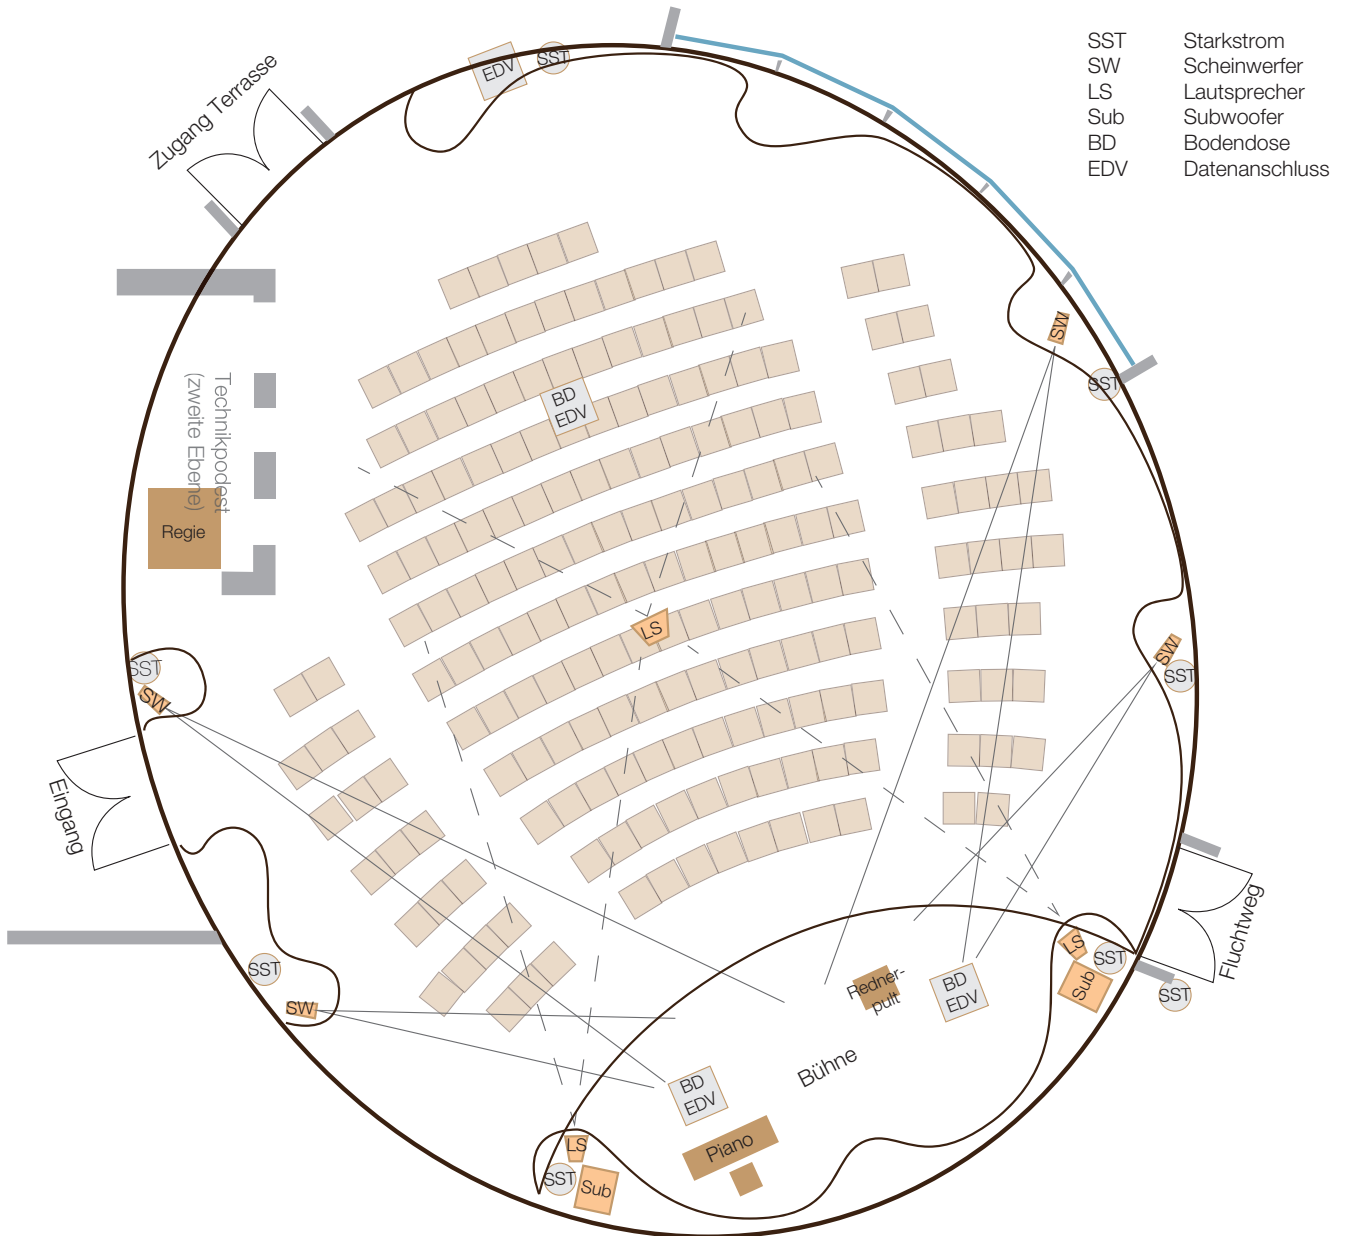

VILLA HIRZEL
Hotel · Restaurant · Bar · Salon

RUNDER SALON - TECHNIK-PLAN

AUSSTATTUNG Tontechnik

FOH: Soundcraft SI Expression 16 Mic/Line Eingänge
Denon DN C110 CD Player, MP3 fähig
Soundcraft SI Mini Stagebox digital, 16 Inputs 8 Outputs
Beschallung: 2 x Fohhn AT 35 Tops,
2 x Fohhn AS 40 Subs
1 x Fohhn AT 201, Delayline
1 x Fohhn D4.1200 Digital Verstärker 4x1200 Watt, 2 x DSP
Monitoring: 2 x JBL EON 510 aktiv Monitore
Mikrofone: 1 x Sennheiser EW135 Funkstrecke mit SKM 100-835 Handmikrofon

AUSSTATTUNG Lichttechnik

FOH : 1 x Strand Lighting 200 Plus 12/24 Lichtpult
1 x Strand Lighting SD6 19" Dimmer, 6x 2,5KW
Frontlicht: 4 x Source Four Zoom 25°-50° Profilscheinwerfer